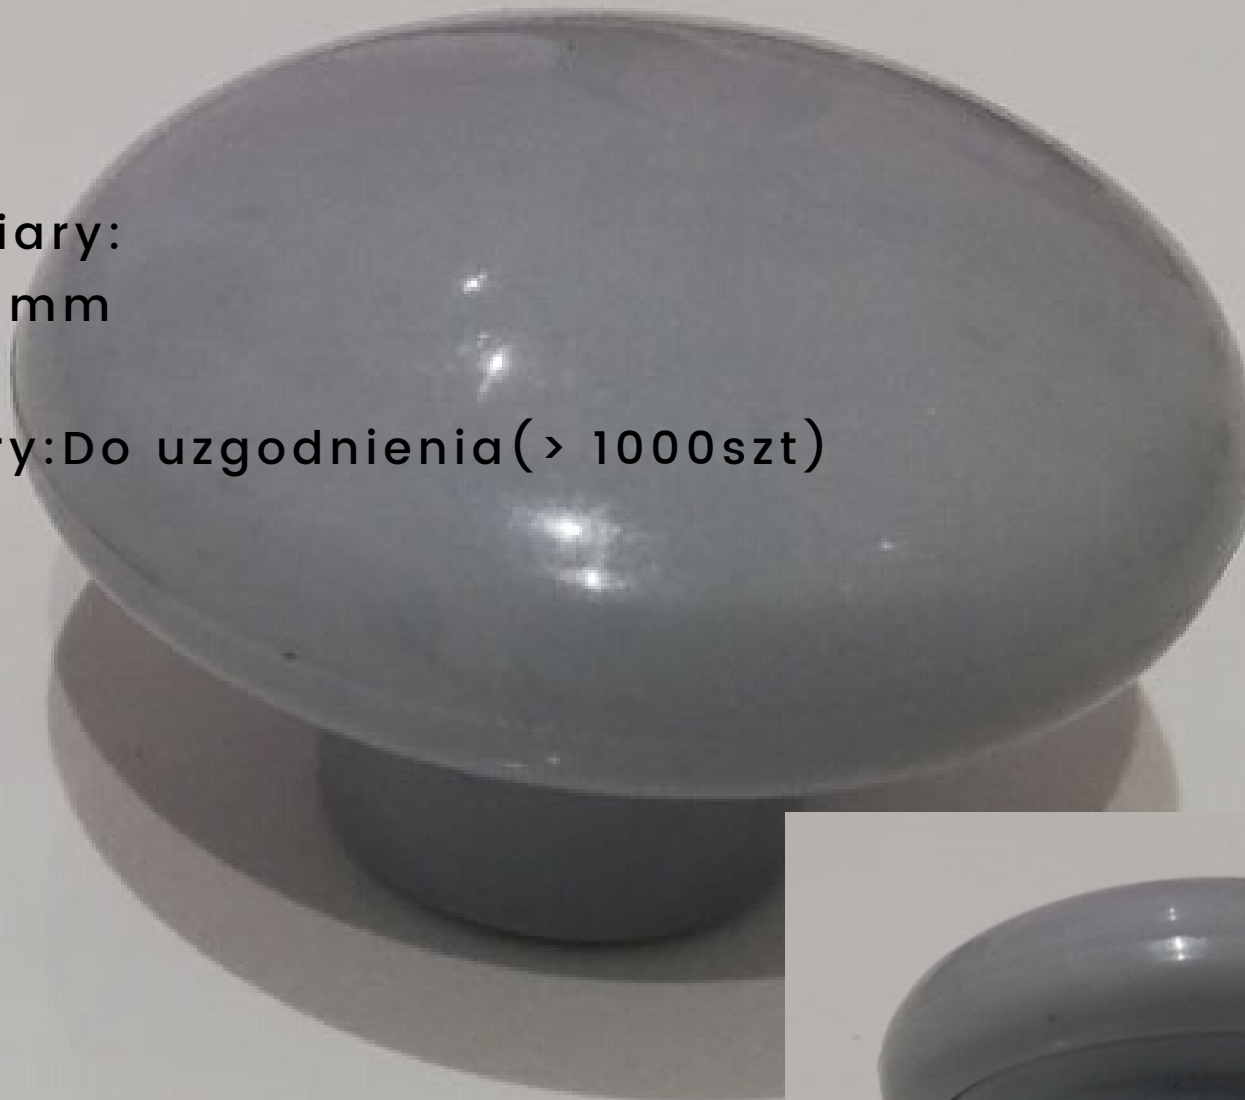

otwory - 2,5cm

kolory: Do uzgodnienia (> 1000szt)

PŁYTKA GRUBA KATOWA

wymiary:

29mmx17mm

otwory - 1,5cm

kolory: Do uzgodnienia (> 1000szt)

PŁYTKA GRUBA PROSTA

wymiary:

43mmx17mm

otwory - 1,5cm

kolory: Do uzgodnienia (> 1000szt)

GAŁKA Z PODSTAWKĄ

wymiary:
fi-30mm

kolory: Do uzgodnienia (> 1000 szt)

GAŁKA DUŻA

wymiary:

fi-40mm

kolory: Do uzgodnienia (> 1000szt)

GAŁKA MAŁA

wymiary:
fi-28mm

kolory: Do uzgodnienia (> 1000szt)

KÓŁKO MEBLOWE MAŁE

wymiary:
fi-23mmx
6mm