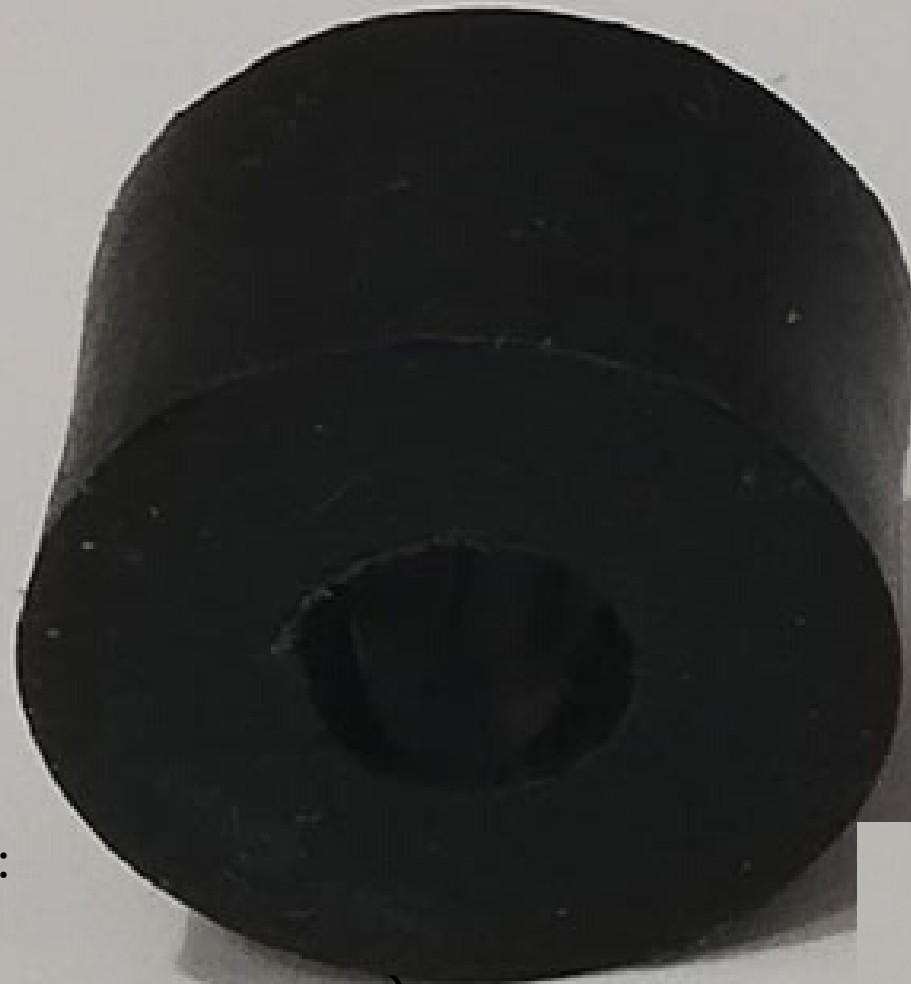

PODKŁADKA/TULEJKA

wymiary:

16mmx

2,5-10(różne grubości)x6mm

kolory:Do uzgodnienia(> 1000szt)

PŁYTKA ZAMKA

wymiary:

47mmx18mm

otwory - 2,5cm

kolory: Do uzgodnienia (> 1000szt)

PŁYTKA GRUBA KATOWA

wymiary:

29mmx17mm

otwory - 1,5cm

kolory: Do uzgodnienia (> 1000szt)

PŁYTKA GRUBA PROSTA