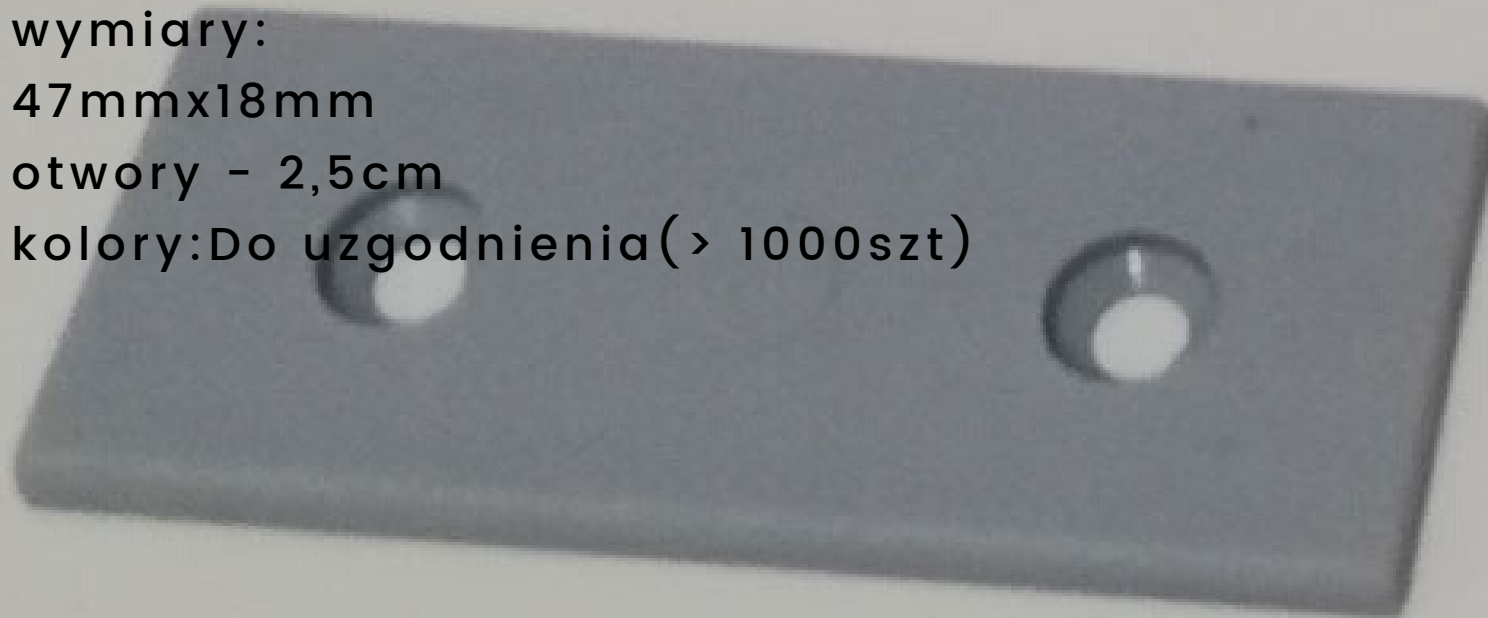

PODKŁADKA/TULEJKA

wymiary:

16mmx

2,5-10(różne grubości)x6mm

kolory:Do uzgodnienia(> 1000szt)

PŁYTKA ZAMKA

wymiary:

47mmx18mm

otwory - 2,5cm

kolory: Do uzgodnienia (> 1000szt)

PŁYTKA GRUBA KATOWA

wymiary:

29mmx17mm

otwory - 1,5cm

kolory: Do uzgodnienia (> 1000szt)

PŁYTKA GRUBA PROSTA