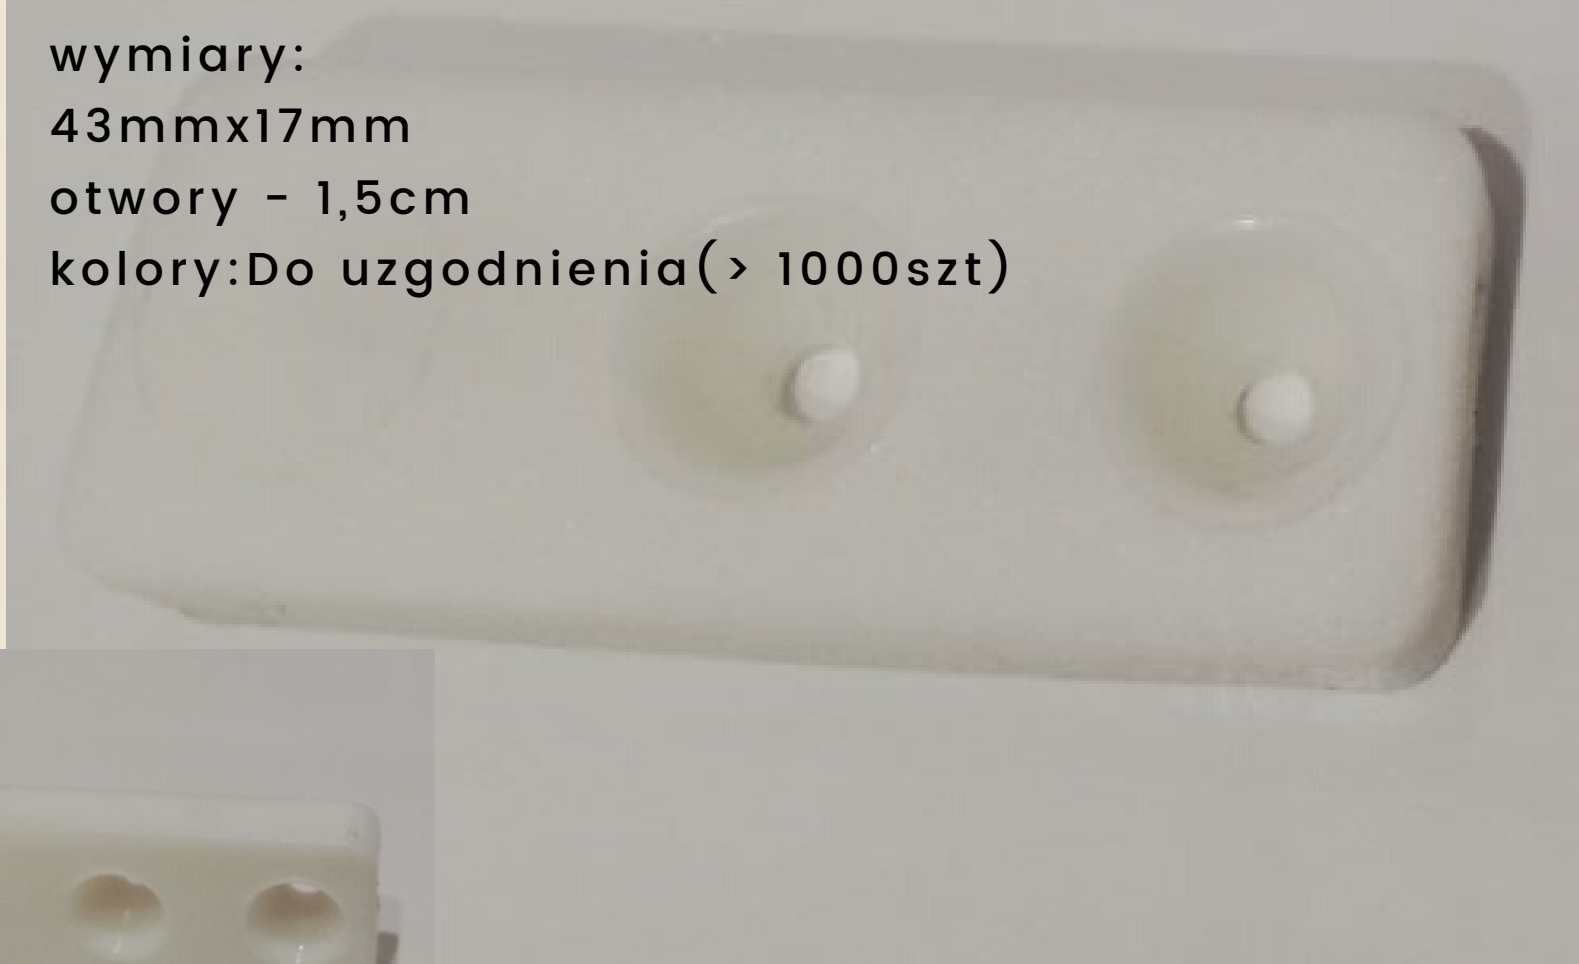

PŁYTKA GRUBA PROSTA

wymiary:

43mmx17mm

otwory - 1,5cm

kolory: Do uzgodnienia (> 1000szt)