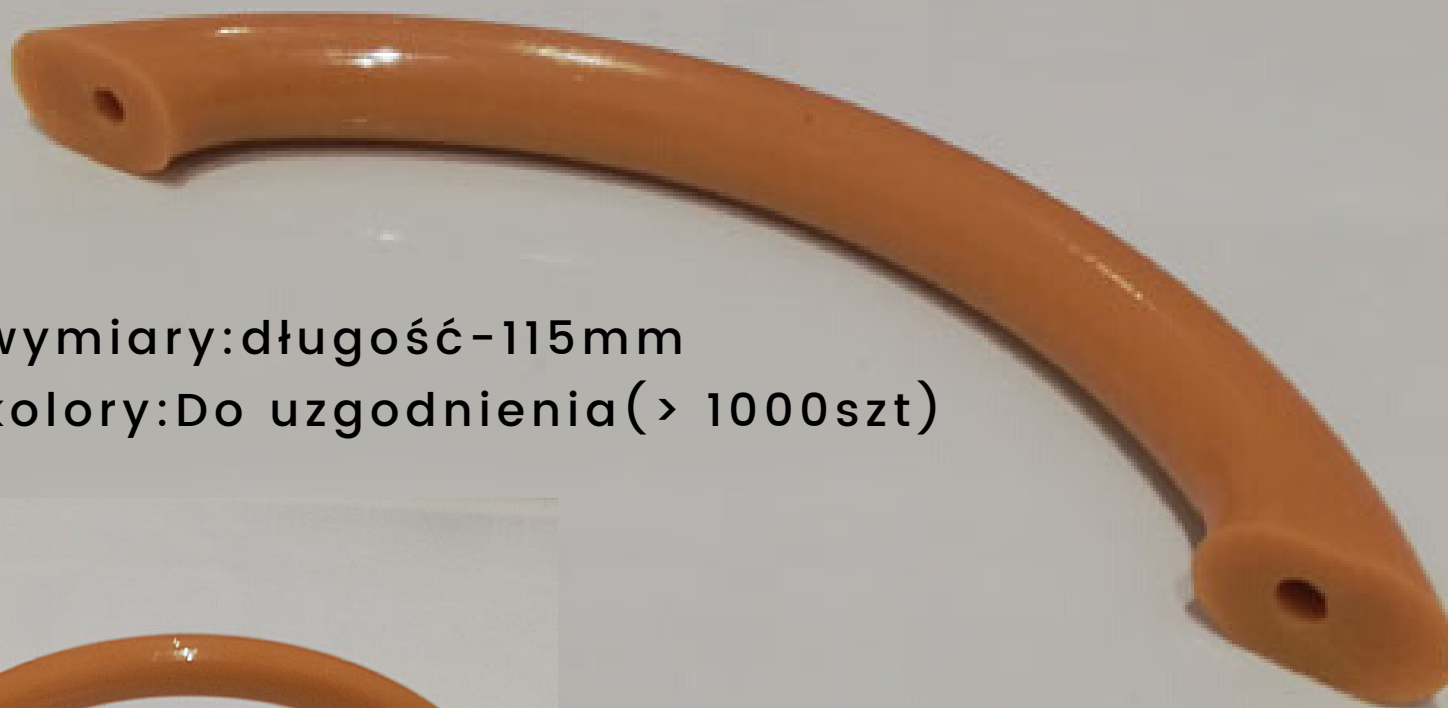

WTRYSKARNIA WAKNE

ZŁĄCZE KĄTOWE

wymiary: 34mmx22mm

kolory: Do uzgodnienia (> 1000szt)

WIETRZNIK MEBLOWY

wymiary: 40mm

kolory: Do uzgodnienia (> 1000szt)

UCHWYT ŁUKOWY

PODKŁADKA/TULEJKA

wymiary:

16mmx

2,5-10(różne grubości)x6mm

kolory:Do uzgodnienia(> 1000szt)

PŁYTKA ZAMKA

wymiary:

47mmx18mm

otwory - 2,5cm

kolory: Do uzgodnienia (> 1000szt)

PŁYTKA GRUBA KATOWA

wymiary:

29mmx17mm

otwory - 1,5cm

kolory: Do uzgodnienia (> 1000szt)

PŁYTKA GRUBA PROSTA

wymiary:

43mmx17mm

otwory - 1,5cm

kolory: Do uzgodnienia (> 1000szt)

GAŁKA Z PODSTAWKĄ

wymiary:
fi-30mm

kolory: Do uzgodnienia (> 1000 szt)

GAŁKA DUŻA