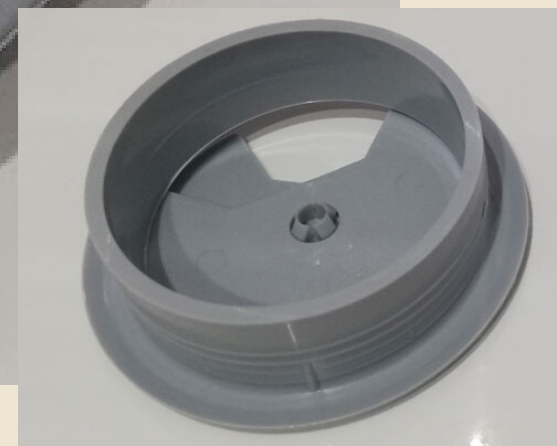

wymiary: długość - 115mm

kolory: Do uzgodnienia (> 1000 szt)

ŚLIZG MEBLOWY

wymiary: długość - 50mm

kolory: Do uzgodnienia (> 1000 szt)

PRZEPUST KABLOWY

wymiary: fi-60mm

kolory: Do uzgodnienia (> 1000szt)

PODKŁADKA/TULEJKA

wymiary:

16mmx

2,5-10(różne grubości)x6mm

kolory:Do uzgodnienia(> 1000szt)

PŁYTKA ZAMKA

wymiary:

47mmx18mm

otwory - 2,5cm

kolory: Do uzgodnienia (> 1000szt)

PŁYTKA GRUBA KATOWA

wymiary:

29mmx17mm

otwory - 1,5cm

kolory: Do uzgodnienia (> 1000szt)

PŁYTKA GRUBA PROSTA

wymiary:

43mmx17mm

otwory - 1,5cm

kolory: Do uzgodnienia (> 1000szt)

GAŁKA Z PODSTAWKĄ

wymiary:
fi-30mm

kolory: Do uzgodnienia (> 1000 szt)

GAŁKA DUŻA