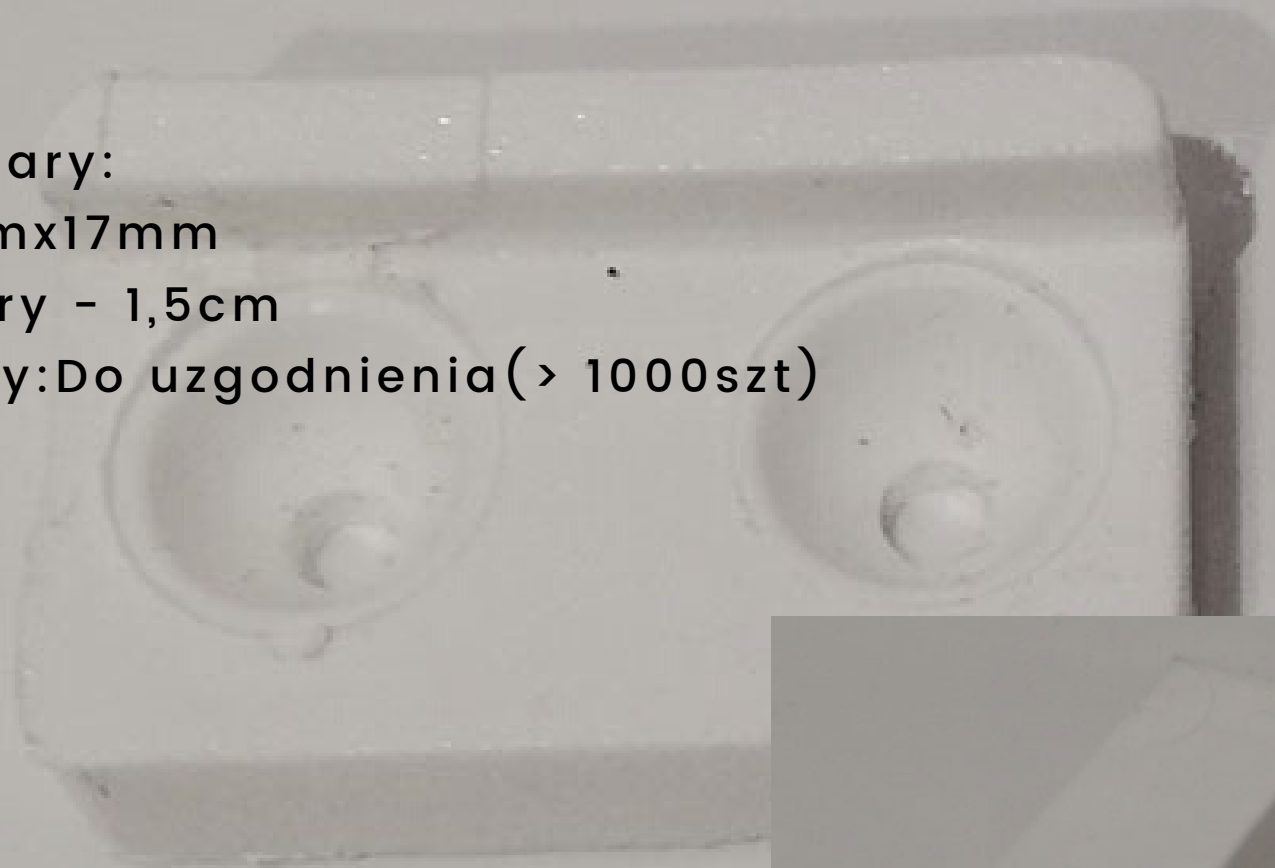

otwory - 2,5cm

kolory: Do uzgodnienia (> 1000szt)

PŁYTKA GRUBA KATOWA

wymiary:

29mmx17mm

otwory - 1,5cm

kolory: Do uzgodnienia (> 1000szt)

PŁYTKA GRUBA PROSTA