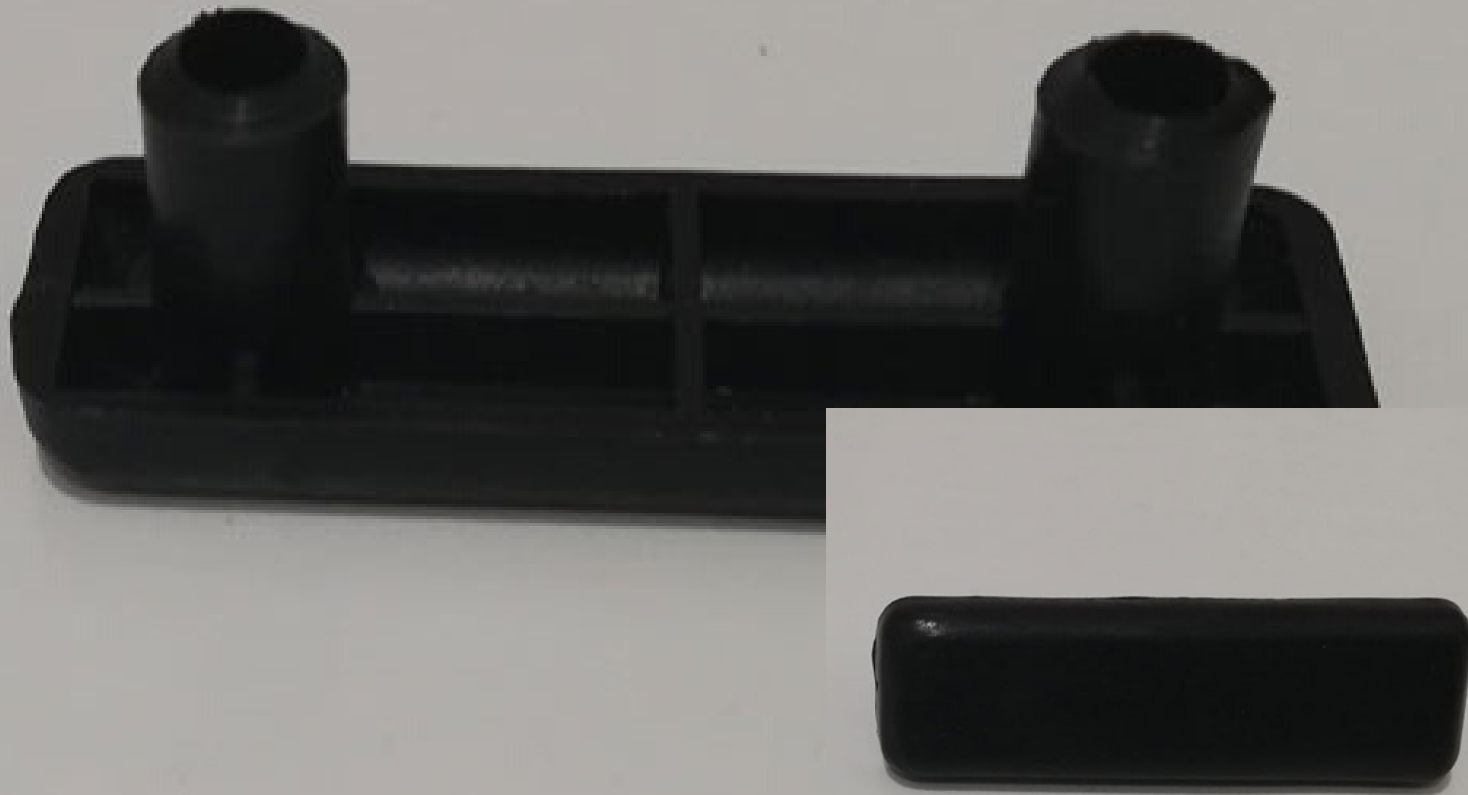

wymiary: długość - 115mm

kolory: Do uzgodnienia (> 1000 szt)

ŚLIZG MEBLOWY

wymiary: długość - 50mm

kolory: Do uzgodnienia (> 1000 szt)

PRZEPUST KABLOWY

wymiary: fi-60mm

kolory: Do uzgodnienia (> 1000szt)

PODKŁADKA/TULEJKA

wymiary:

16mmx

2,5-10(różne grubości)x6mm

kolory:Do uzgodnienia(> 1000szt)

PŁYTKA ZAMKA

wymiary:

47mmx18mm

otwory - 2,5cm

kolory: Do uzgodnienia (> 1000szt)

PŁYTKA GRUBA KATOWA

wymiary:

29mmx17mm

otwory - 1,5cm

kolory: Do uzgodnienia (> 1000szt)

PŁYTKA GRUBA PROSTA